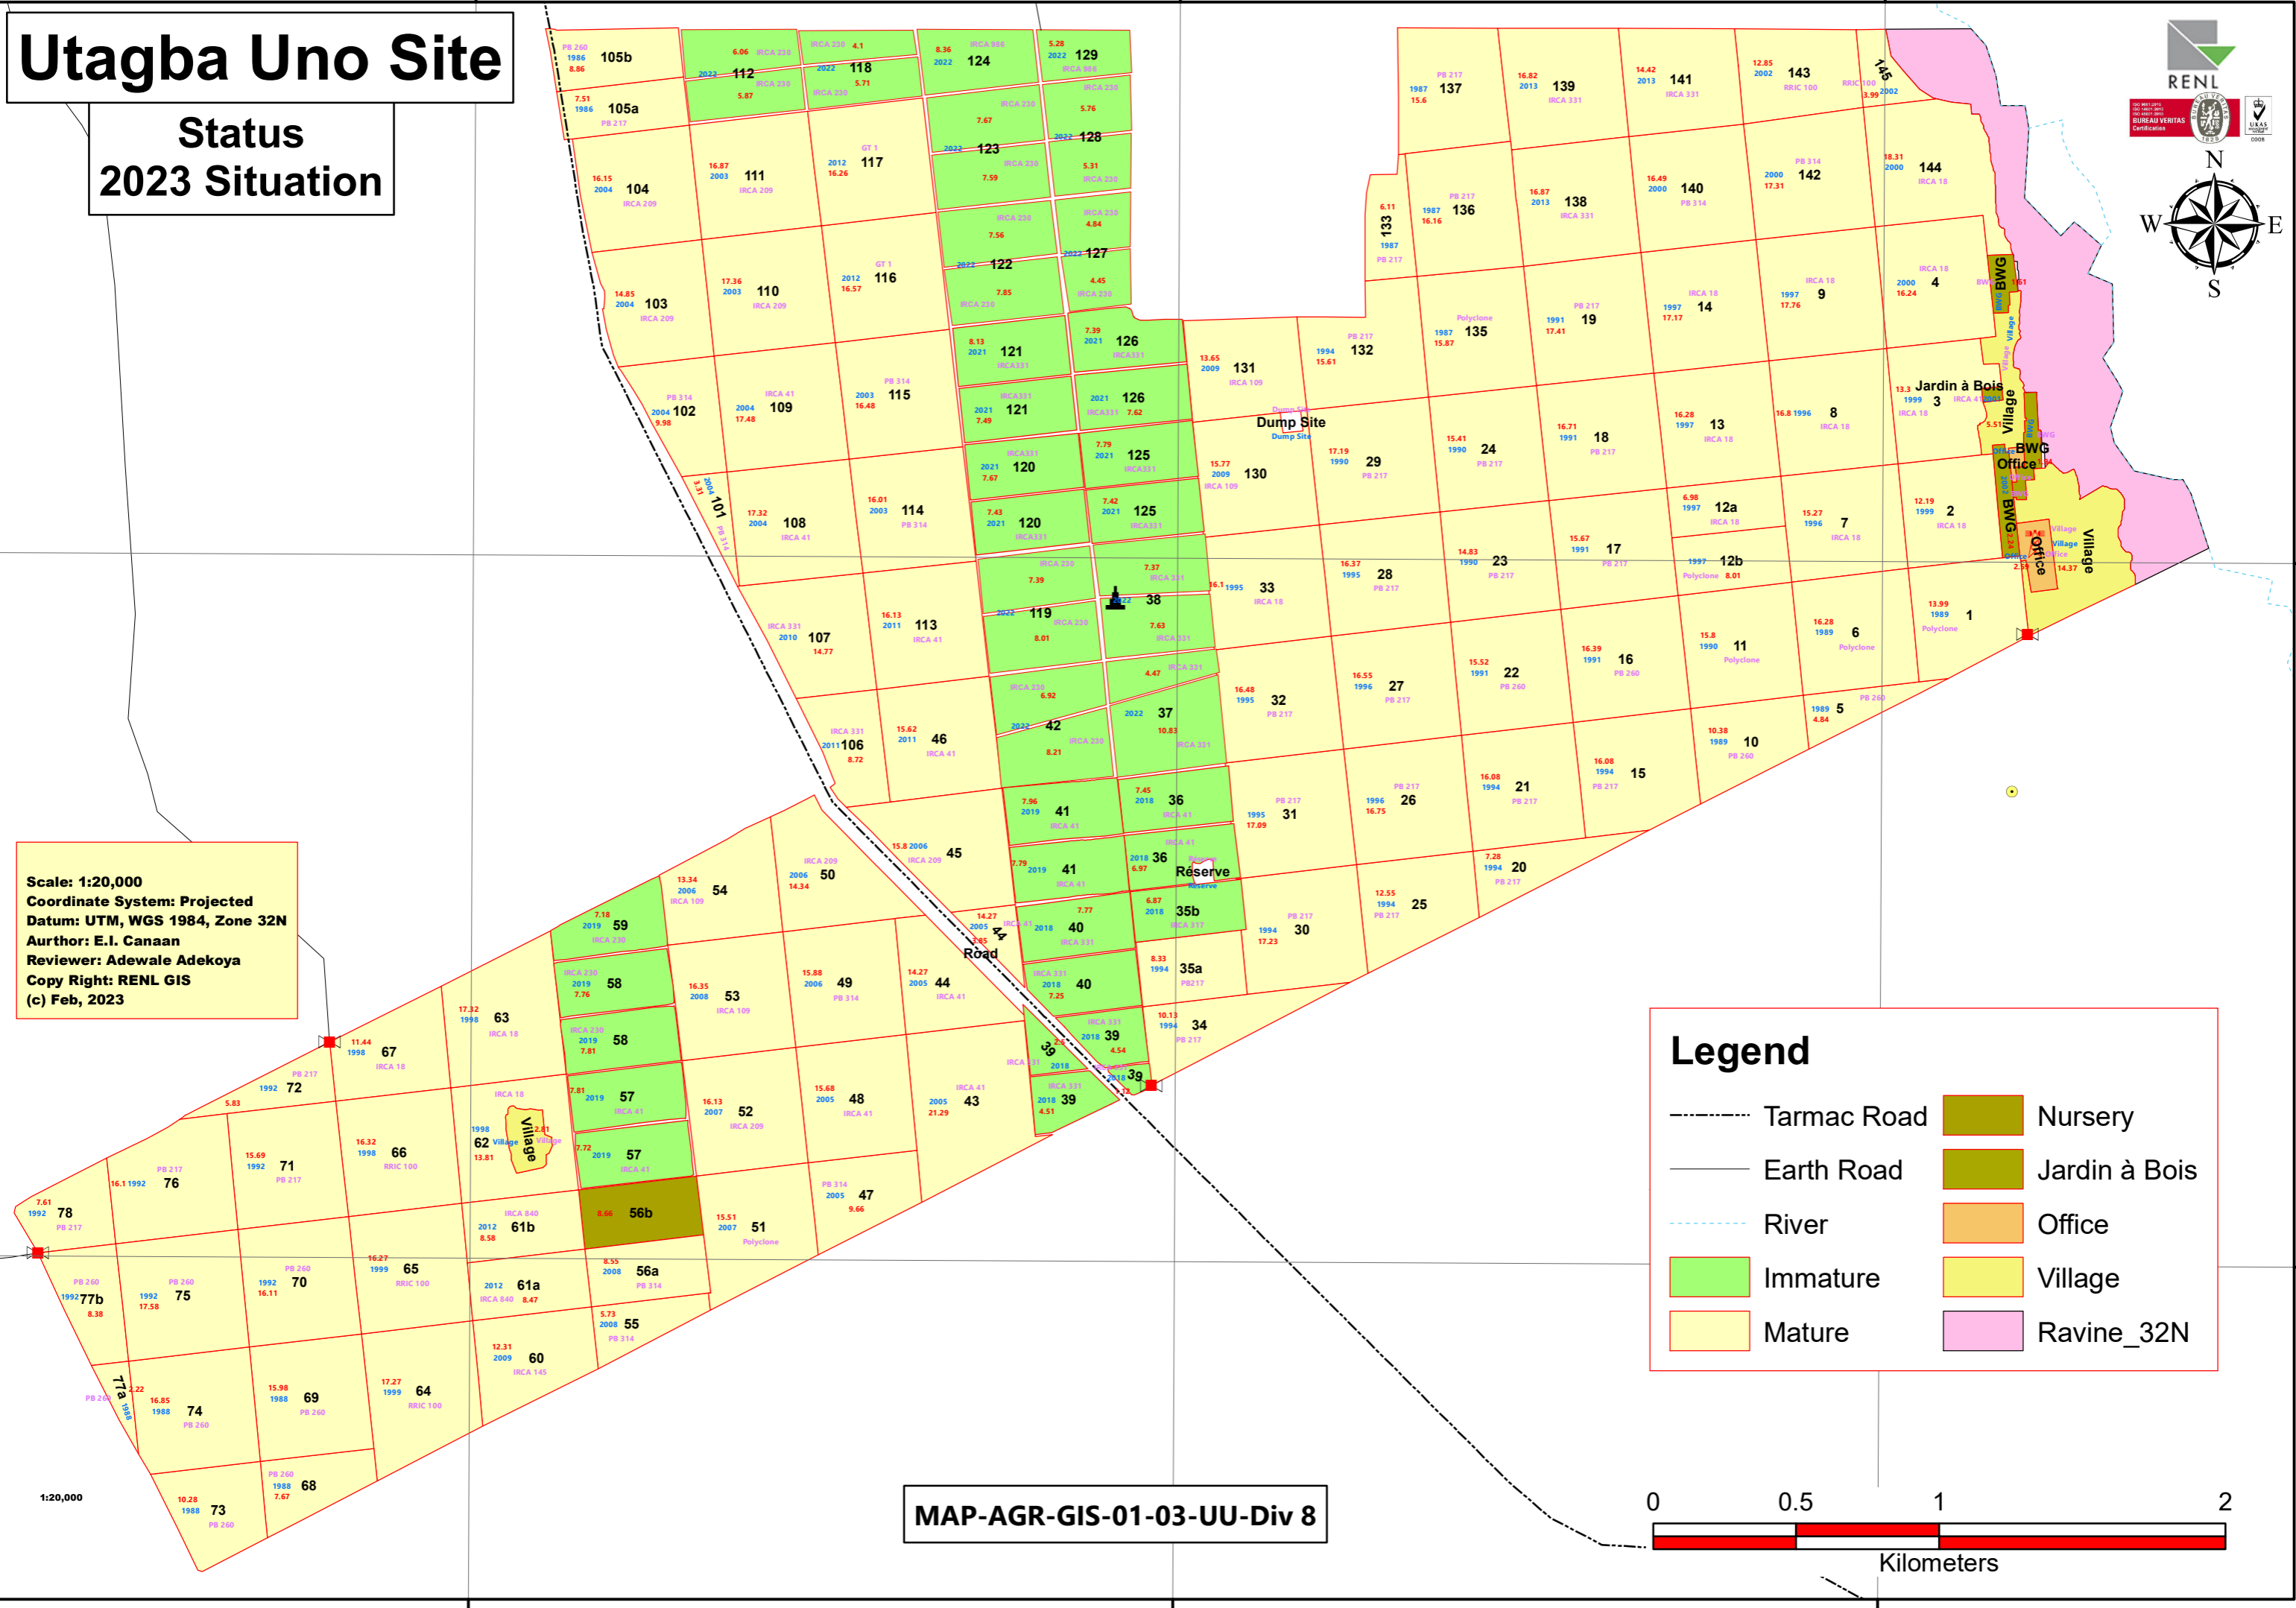

Utagba Uno Site

Status 2023 Situation

Scale: 1:20,000
 Coordinate System: Projected
 Datum: UTM, WGS 1984, Zone 32N
 Author: E.I. Cnaan
 Reviewer: Adewale Adekoya
 Copy Right: RENL GIS
 (c) Feb, 2023

Legend

	Tarmac Road		Nursery
	Earth Road		Jardin à Bois
	River		Office
	Immature		Village
	Mature		Ravine_32N

MAP-AGR-GIS-01-03-UU-Div 8

5.933333° N

5.911111° N

5.933333° N

5.911111° N

6.311113° E

6.333334° E

6.355558° E

6.311113° E

6.333334° E

6.355558° E