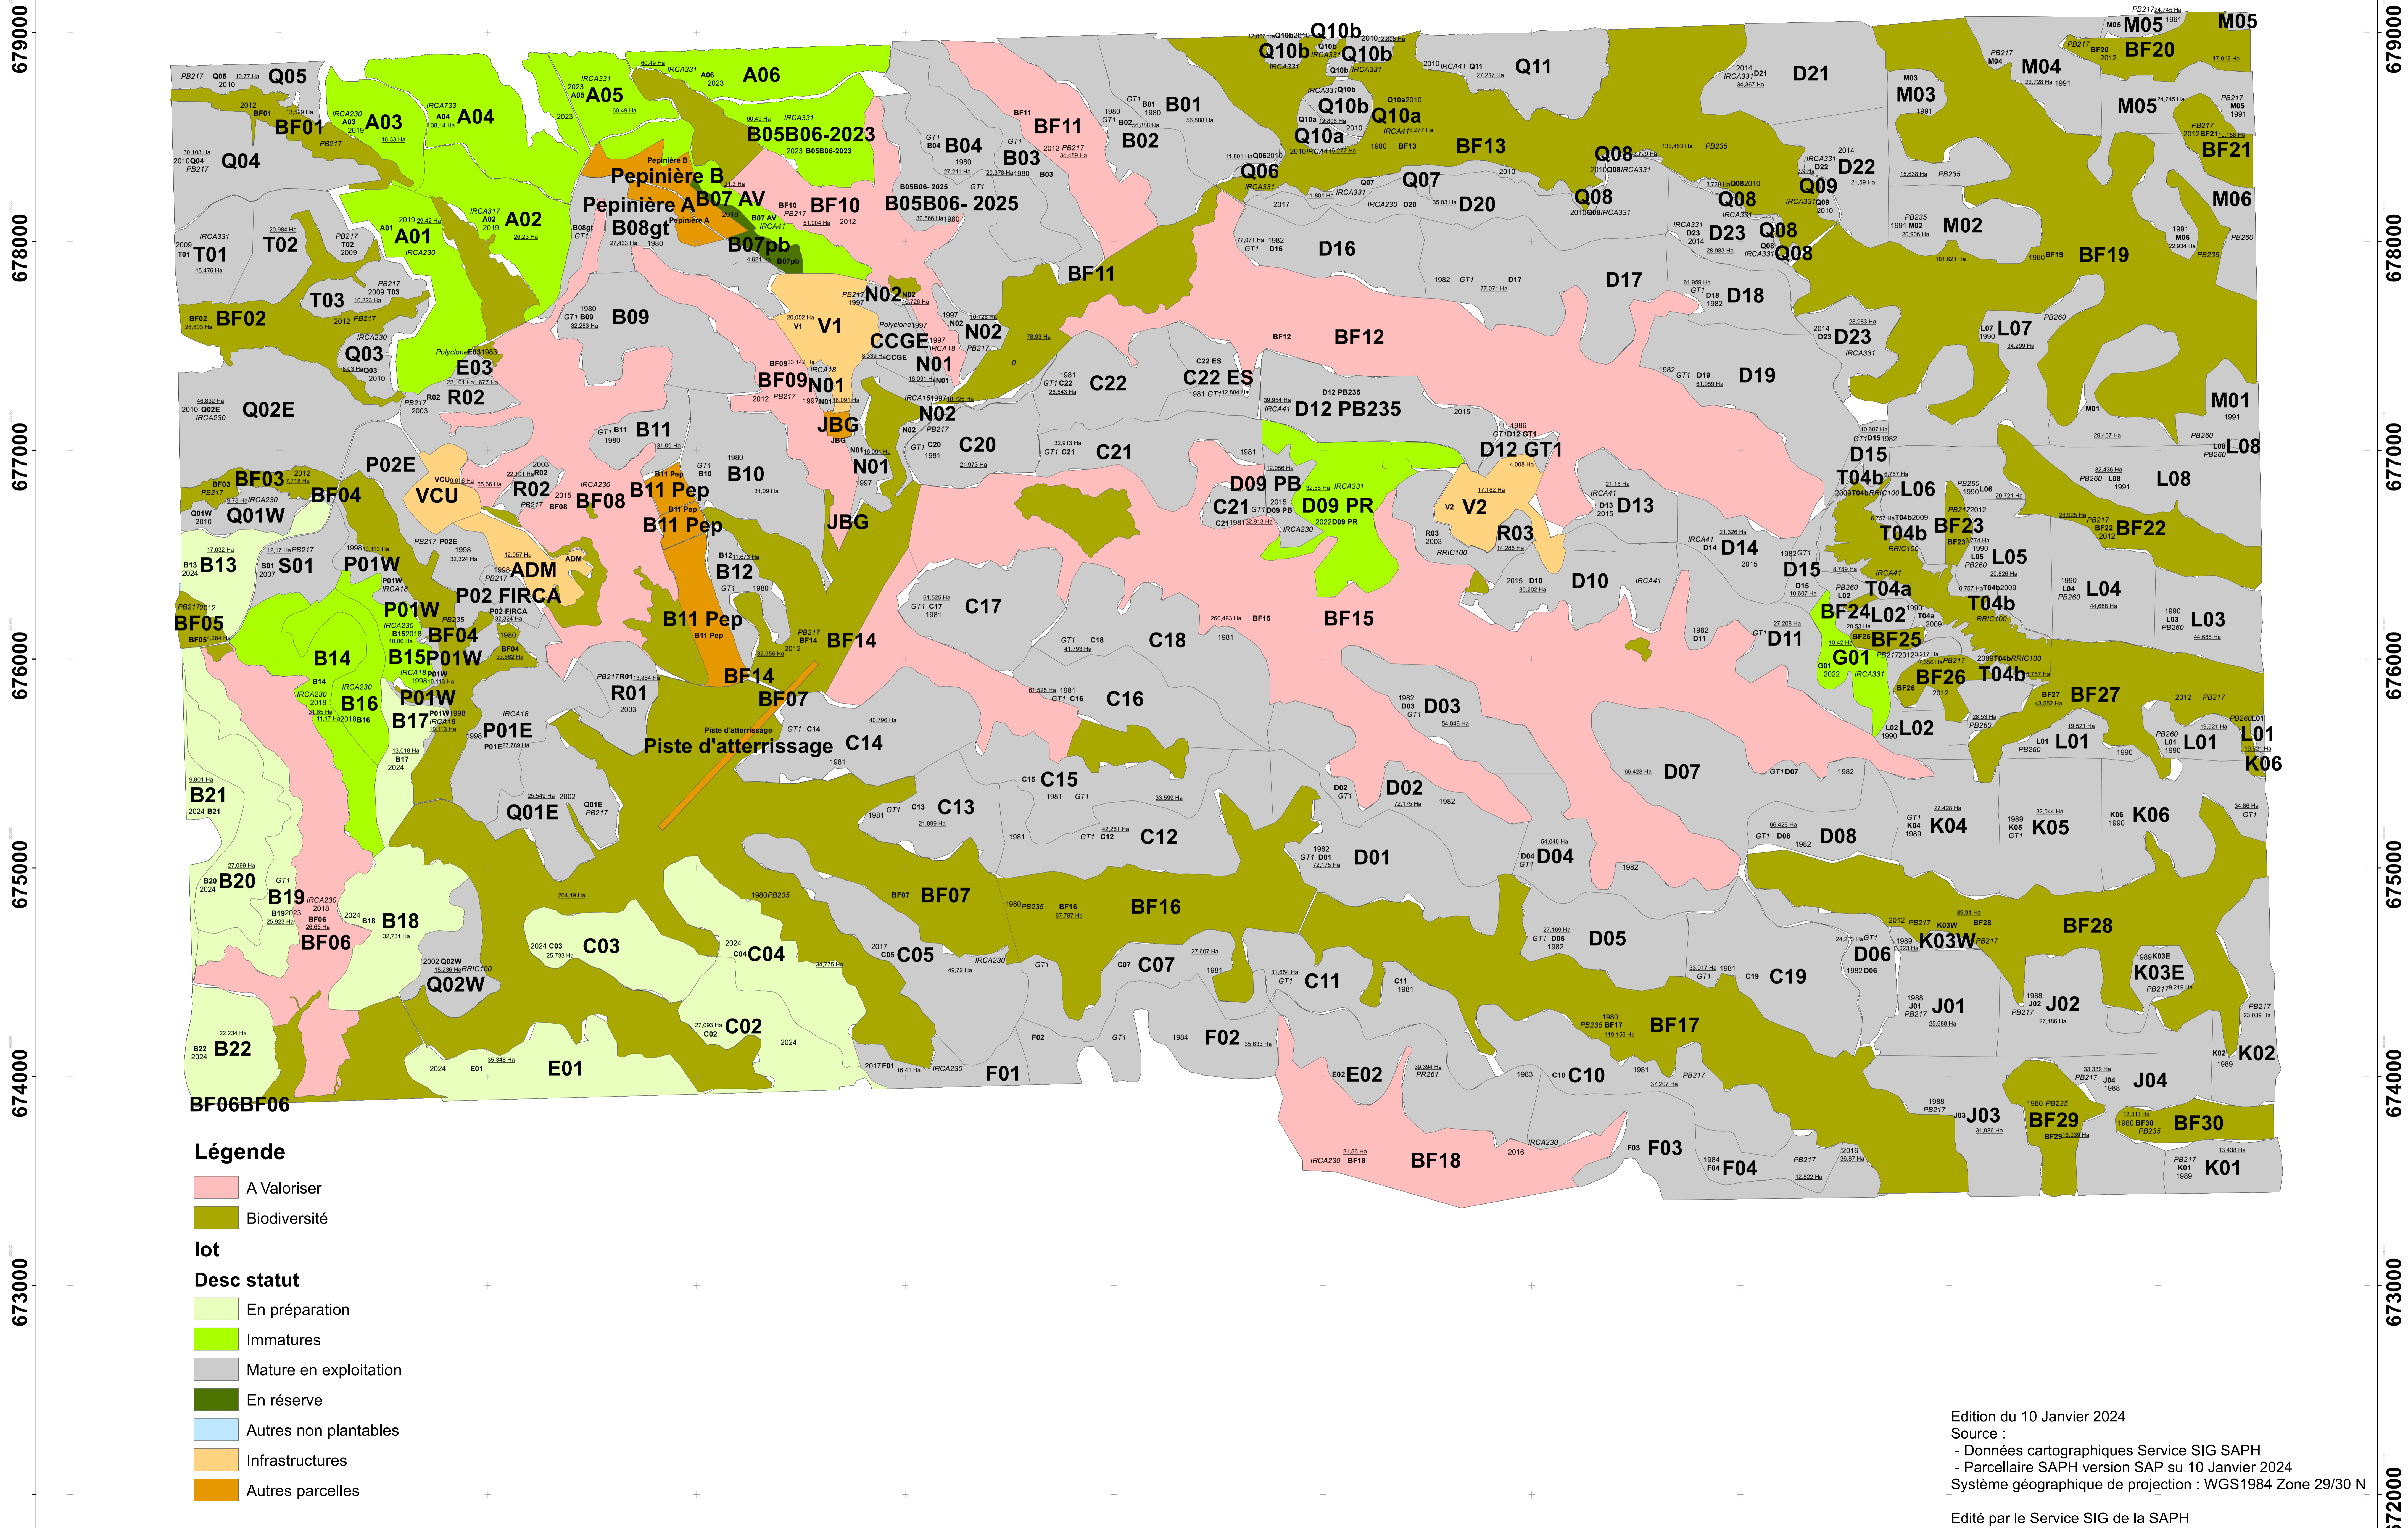

PLANTATION INDUSTRIELLE BETTIE

460000 461000 462000 463000 464000 465000 466000 467000 468000 469000

Légende

A Valoriser

Biodiversité

lot

Desc statut

En préparation

Immatures

Mature en exploitation

En réserve

Autres non plantables

Infrastructures

Autres parcelles

Edition du 10 Janvier 2024

Source :

- Données cartographiques Service SIG SAPH

- Parcellaire SAPH version SAP su 10 Janvier 2024

Système géographique de projection : WGS1984 Zone 29/30 N

Edité par le Service SIG de la SAPH

459000 460000 461000 462000 463000 464000 465000 466000 467000 468000 469000 470000

679000 678000 677000 676000 675000 674000 673000 672000