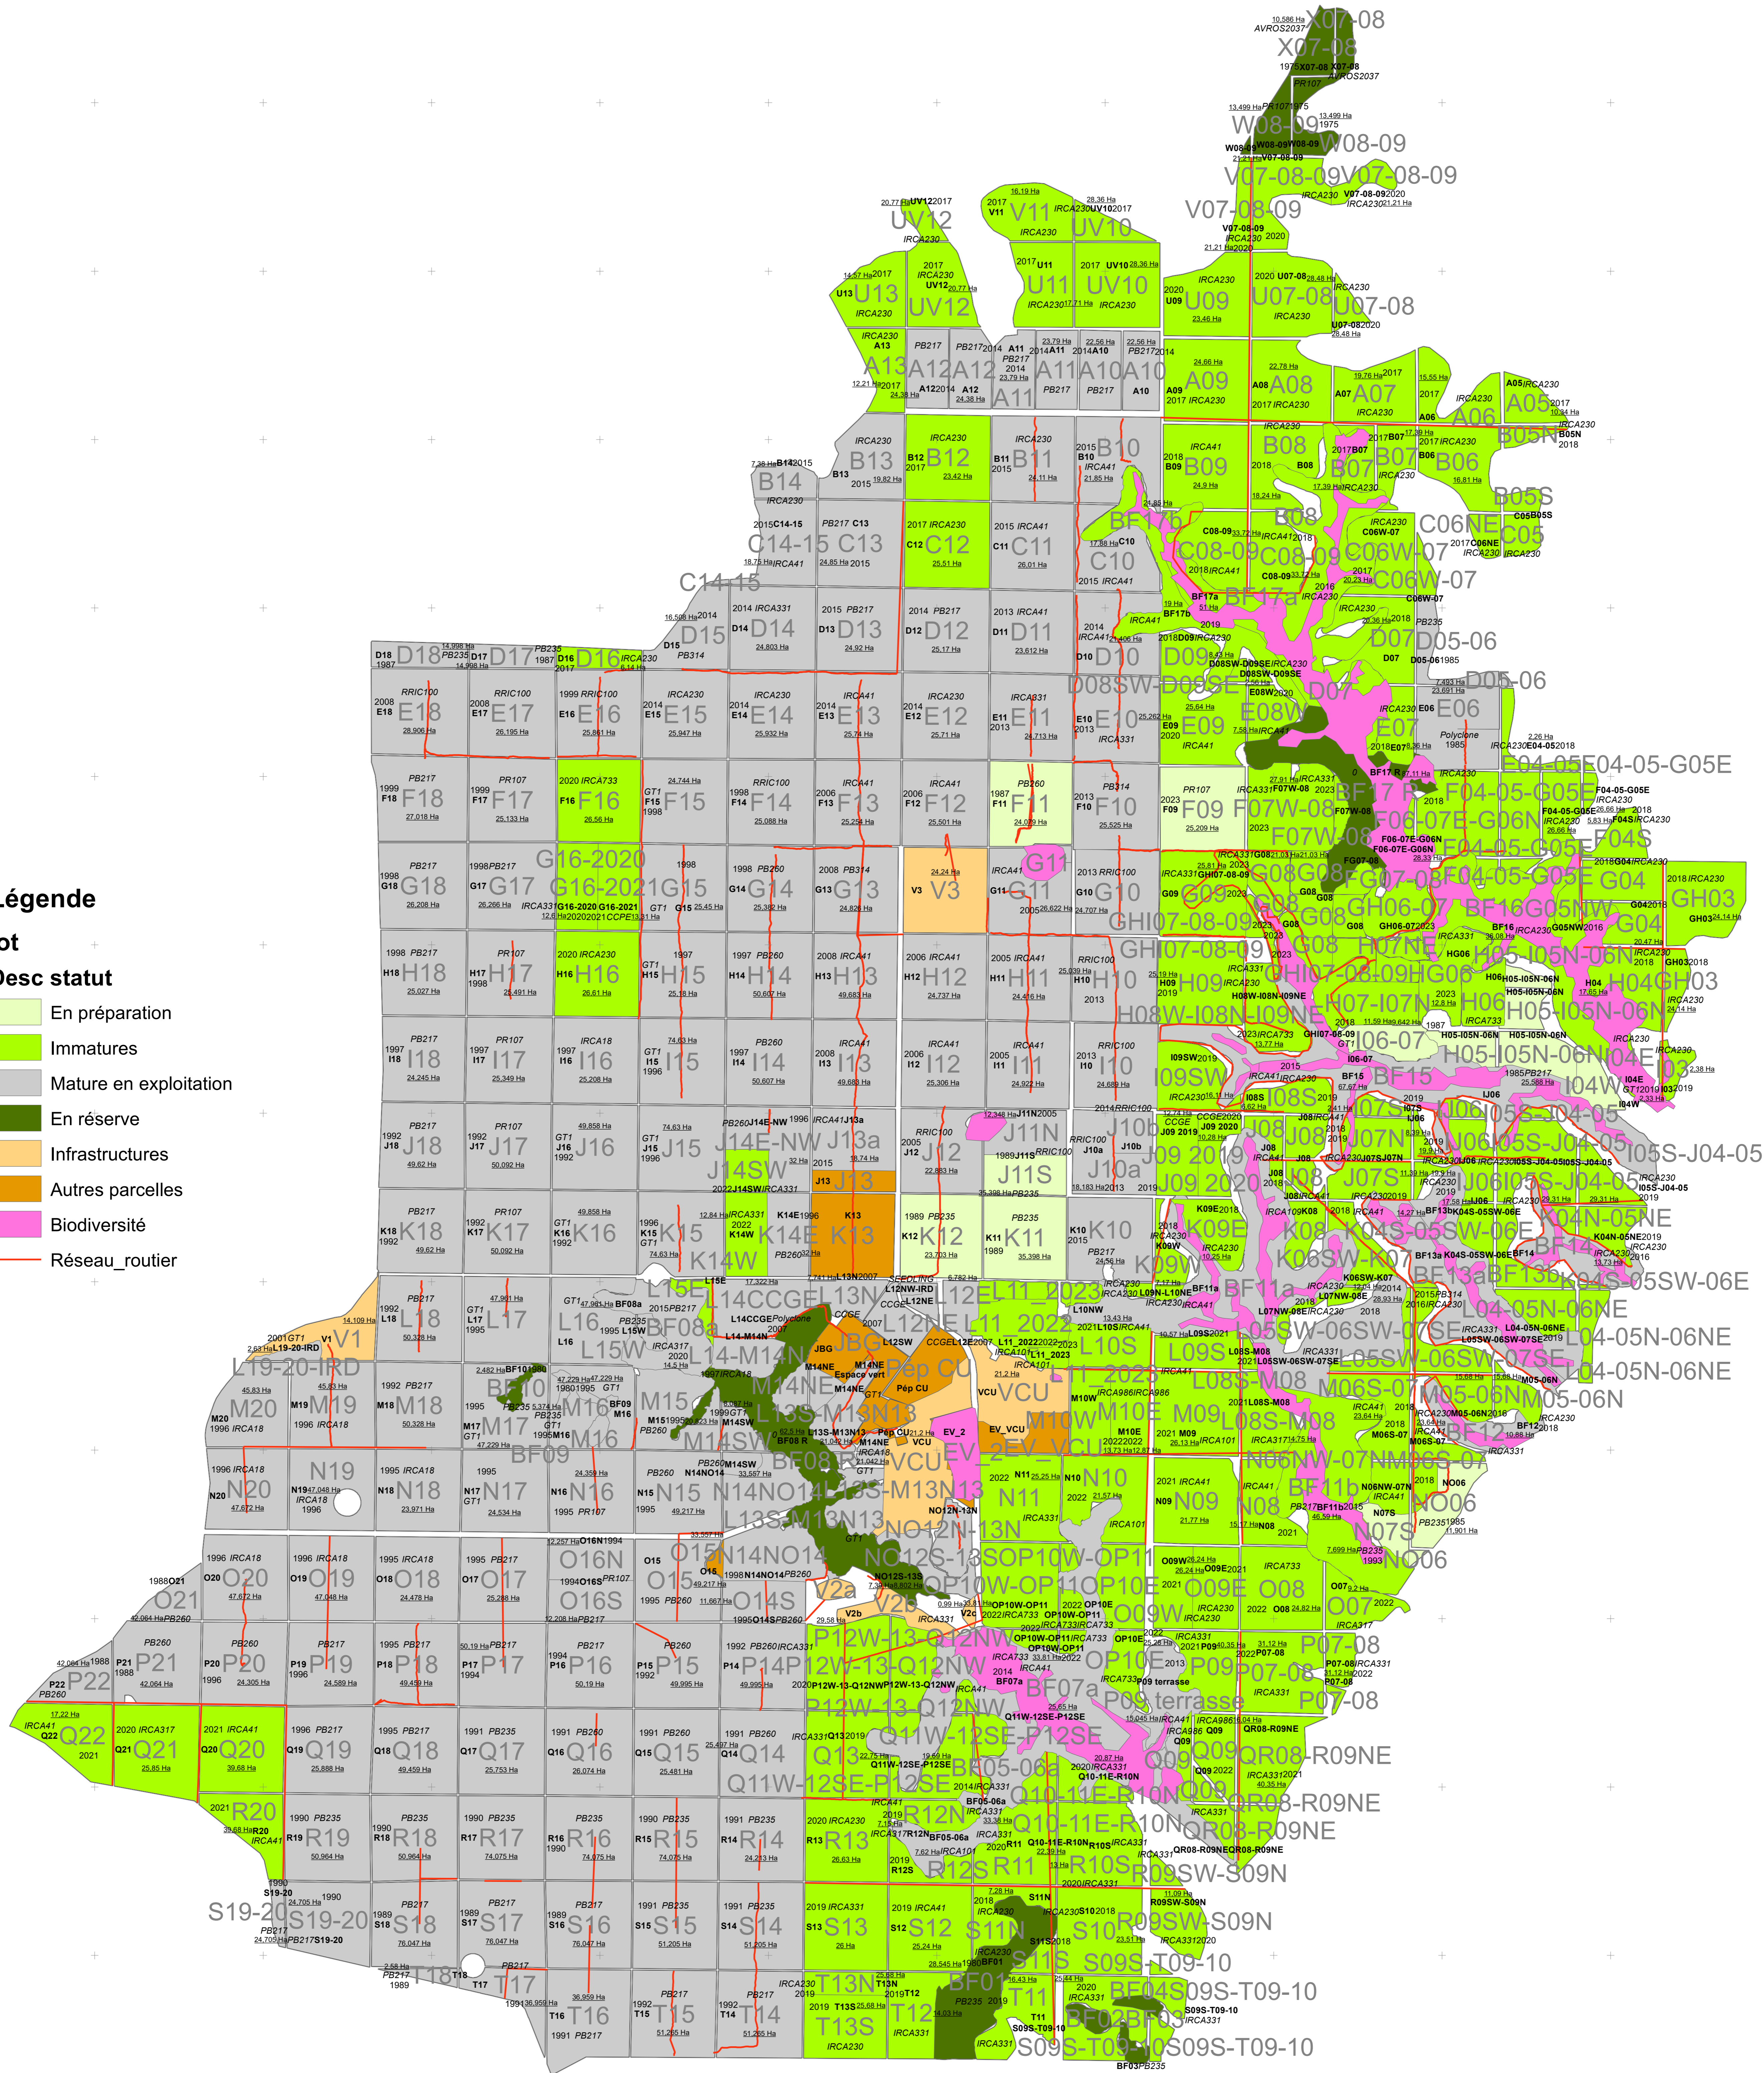

PLANTATION INDUSTRIELLE BONGO

437000 438000 439000 440000 441000 442000 443000 444000 445000 446000 447000 448000

617000 616000 615000 614000 613000 612000 611000 610000 609000 608000 607000 606000 605000 604000 603000

Légende

lot

Desc statut

- En préparation
- Immatures
- Mature en exploitation
- En réserve
- Infrastructures
- Autres parcelles
- Biodiversité
- Réseau routier

Edition du 10 Janvier 2024
 Source :
 - Données cartographiques Service SIG SAPH
 - Parcellaire SAPH version SAP su 10 Janvier 2024
 Système géographique de projection : WGS1984 Zone 29/30 N
 Edité par le Service SIG de la SAPH