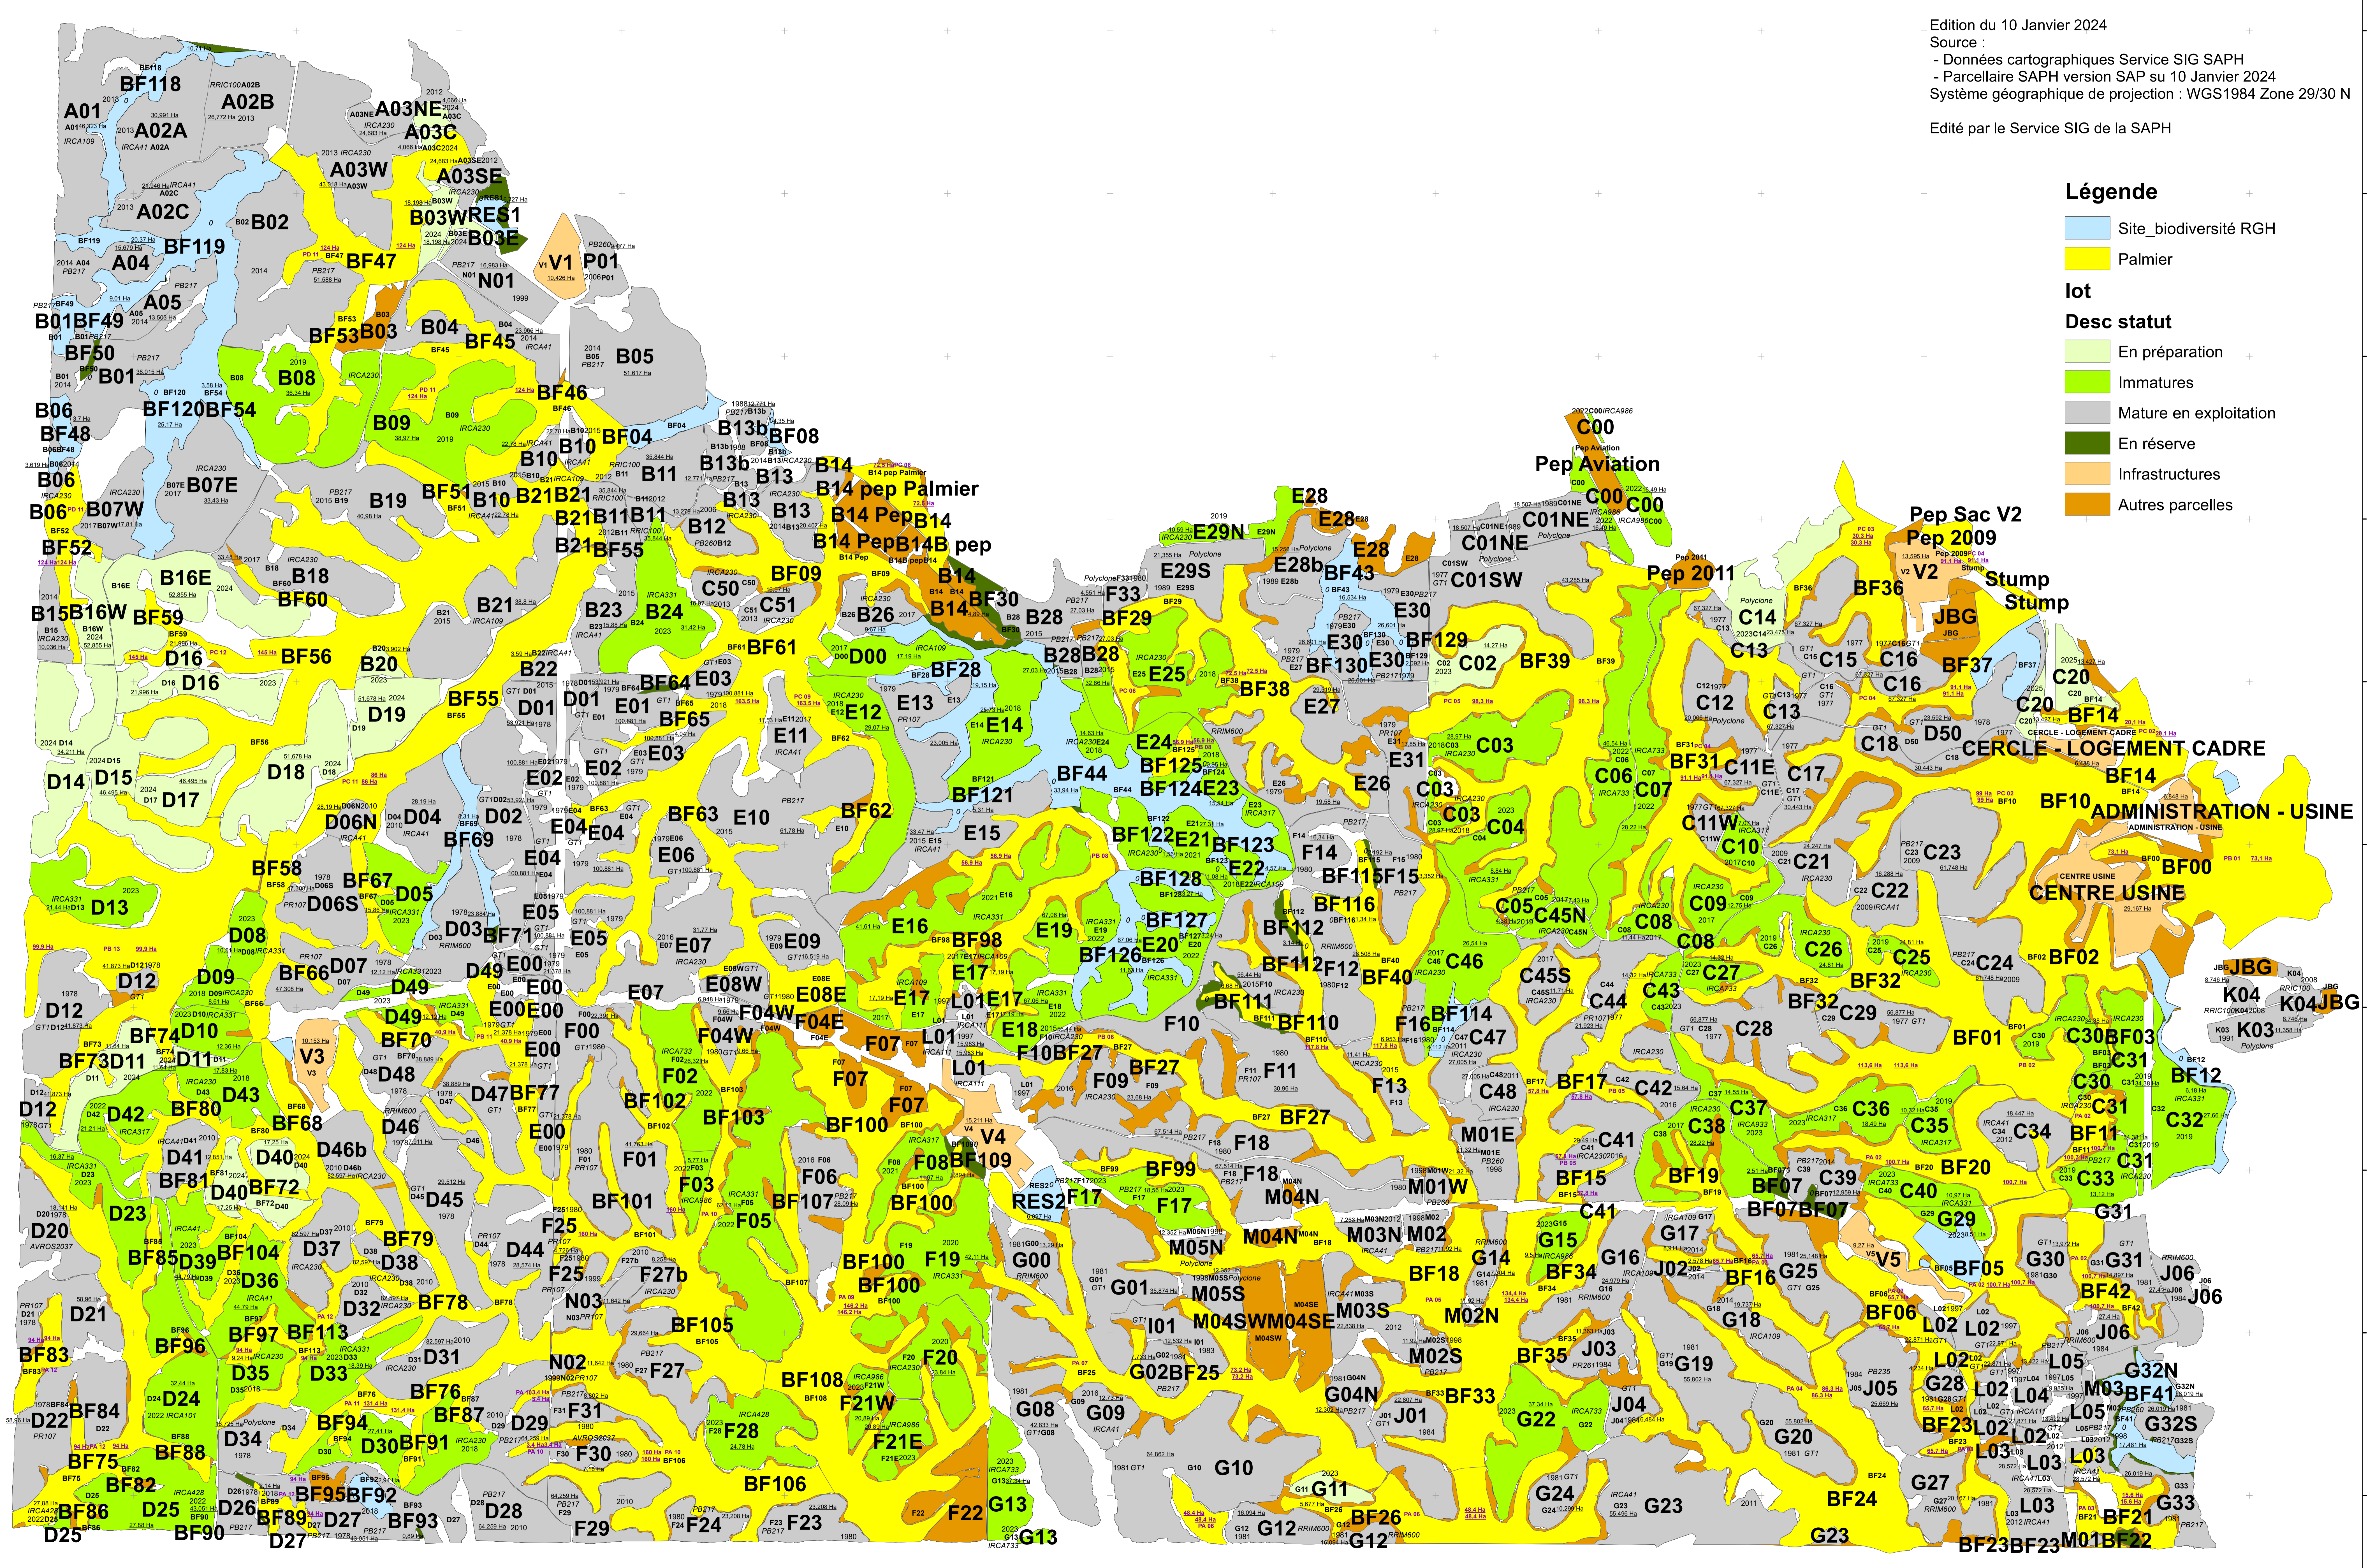

PLANTATION INDUSTRIELLE RAPIDES GRAH

84000 85000 86000 87000 88000 89000 90000 91000 92000 93000 94000 95000 96000 97000

570000
569000
568000
567000
566000
565000
564000
563000
562000
561000

570000
569000
568000
567000
566000
565000
564000
563000
562000
561000

Édition du 10 Janvier 2024
Source :
- Données cartographiques Service SIG SAPH
- Parcellaire SAPH version SAP su 10 Janvier 2024
Système géographique de projection : WGS1984 Zone 29/30 N

Édité par le Service SIG de la SAPH

- Légende**
- Site_biodiversité RGH
 - Palmier
- lot**
- Desc statut**
- En préparation
 - Immatures
 - Mature en exploitation
 - En réserve
 - Infrastructures
 - Autres parcelles

84000 85000 86000 87000 88000 89000 90000 91000 92000 93000 94000 95000 96000 97000